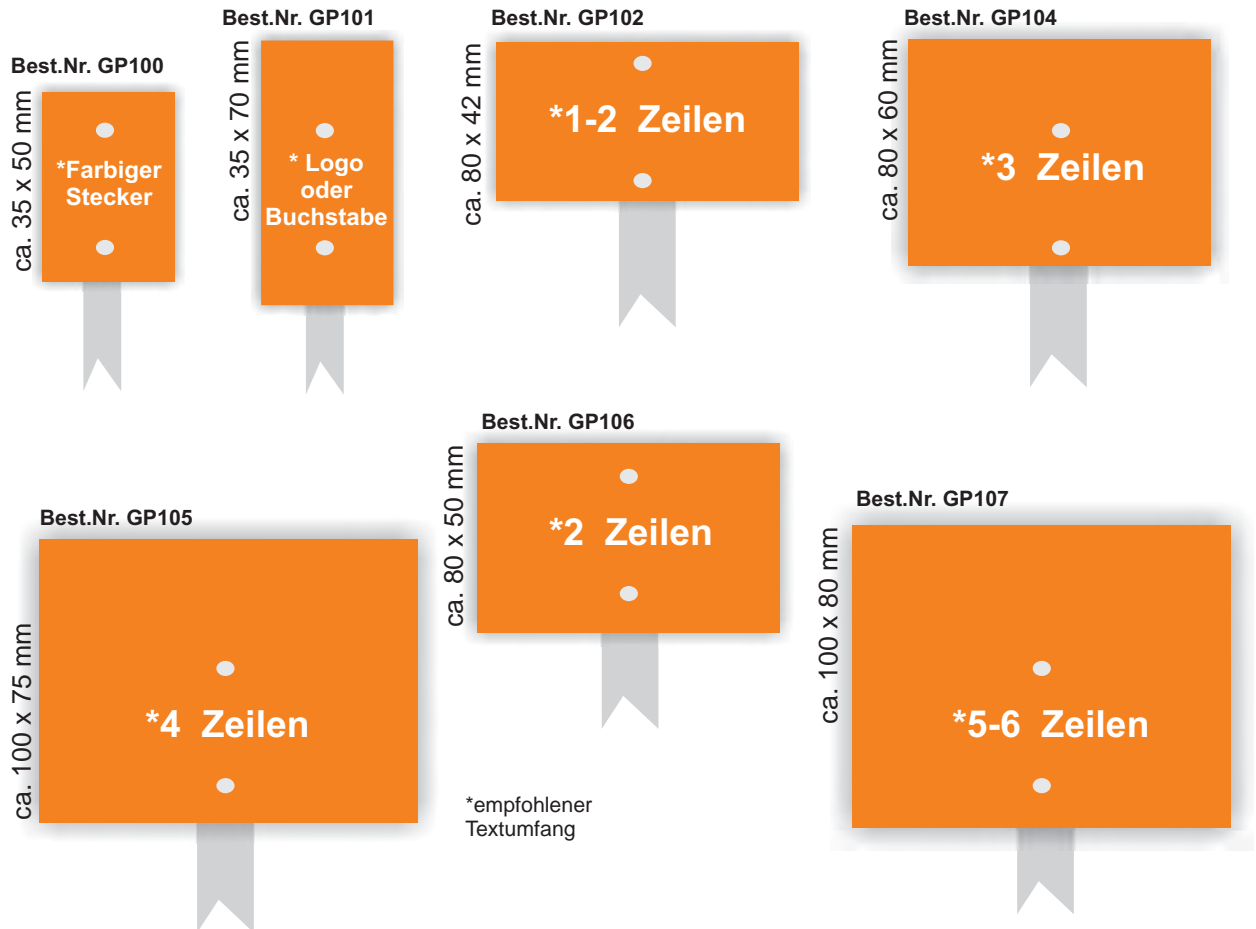

Grabpflegeschilder

Bei unseren Grabpflegeschildern können Sie aus einer großen Auswahl an verschiedensten haltbaren Materialien, Farben und Formen wählen. Egal ob Sie höchste Haltbarkeit oder individuelle Beschriftung mit Grabbezeichnungen wünschen, gerne helfen wir Ihnen bei der Umsetzung Ihrer Vorstellungen.

In unserem Angebot finden Sie auch unbeschriftete Schilder, welche Sie mit individuellen Aufklebern oder speziellen Stiften beschriften können.

Übersicht Standardgrößen rechteckig