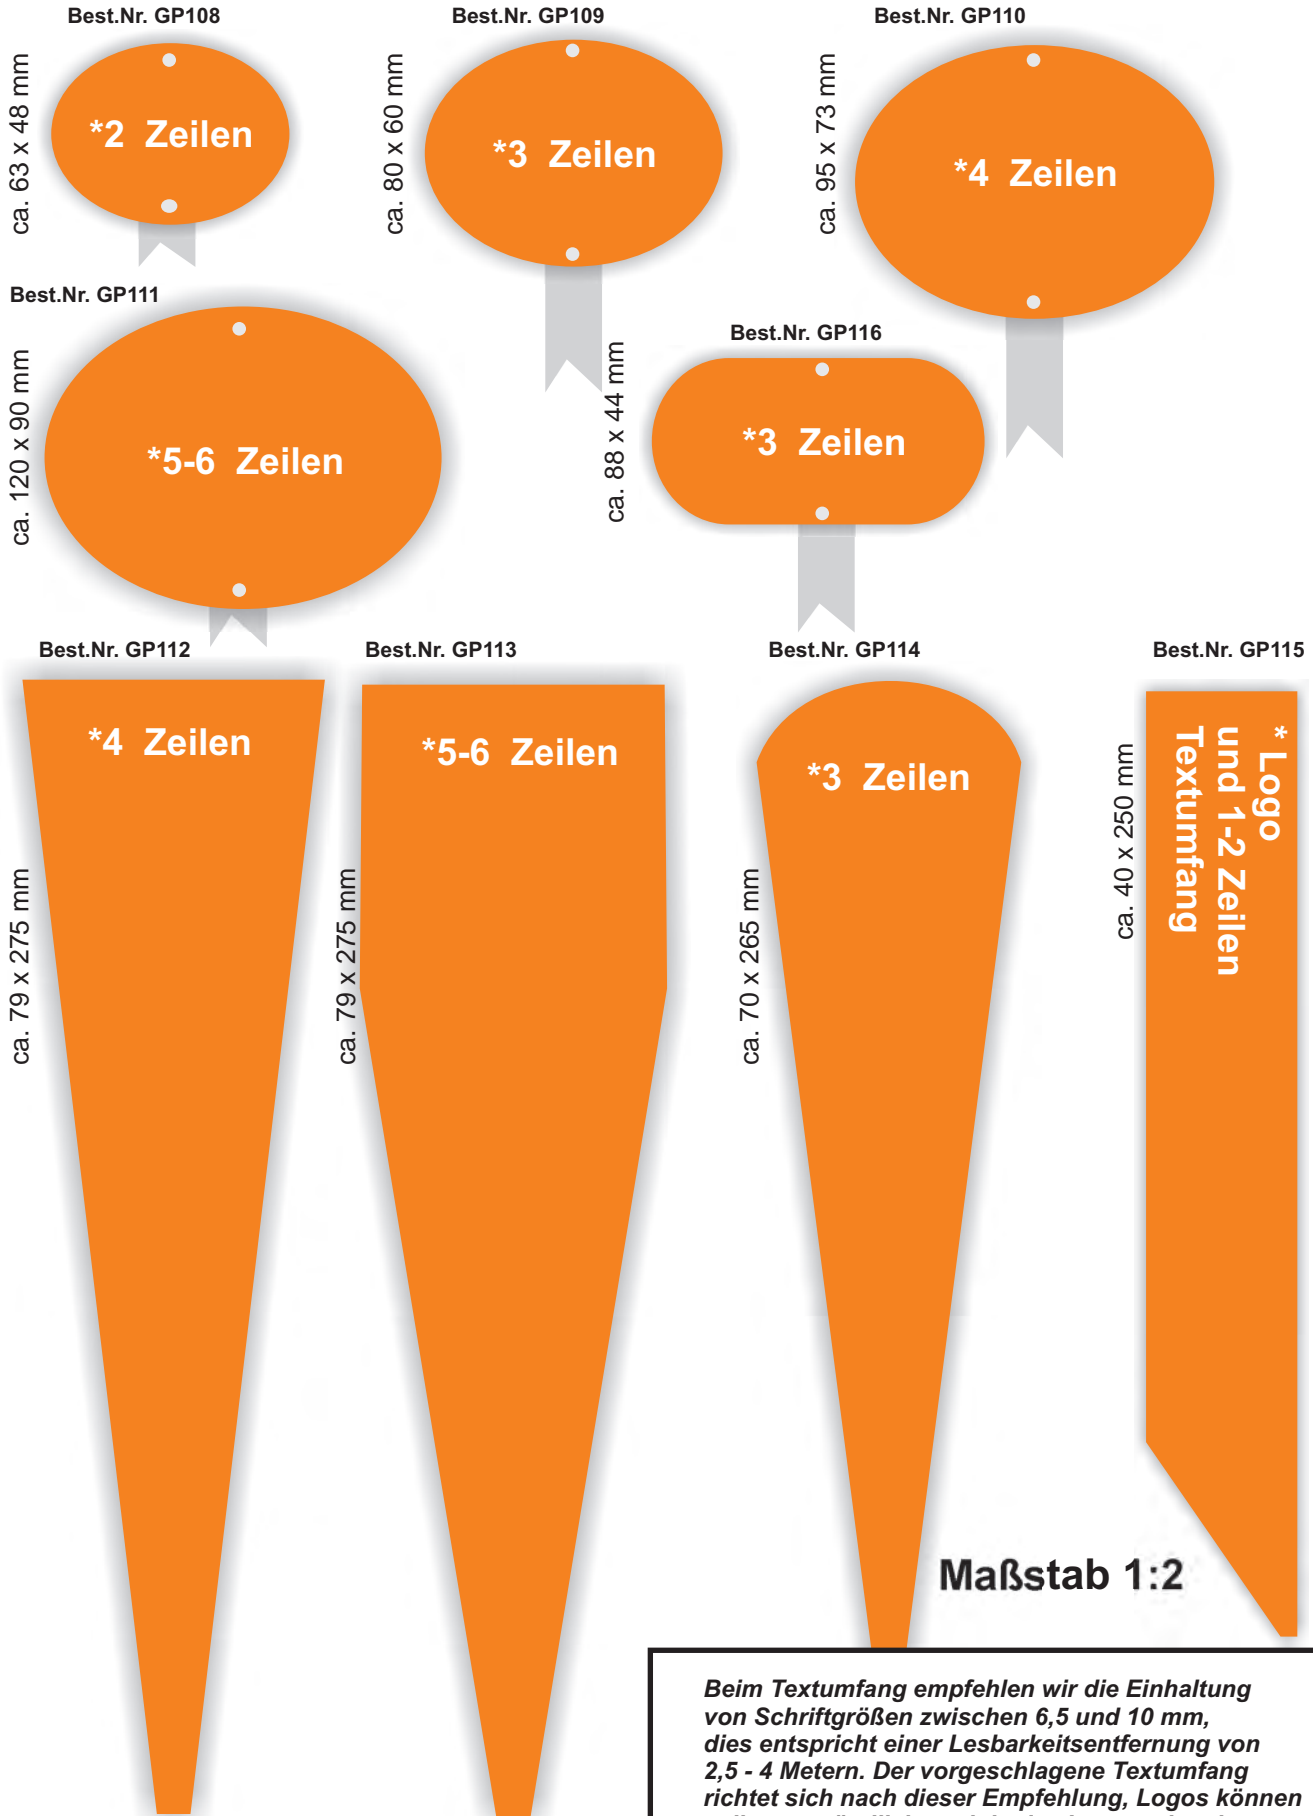

Grabpflegeschilder

Bei unseren Grabpflegeschildern können Sie aus einer großen Auswahl an verschiedensten haltbaren Materialien, Farben und Formen wählen. Egal ob Sie höchste Haltbarkeit oder individuelle Beschriftung mit Grabbezeichnungen wünschen, gerne helfen wir Ihnen bei der Umsetzung Ihrer Vorstellungen.

In unserem Angebot finden Sie auch unbeschriftete Schilder, welche Sie mit individuellen Aufklebern oder speziellen Stiften beschriften können.

Übersicht Standardgrößen rechteckig

Rechteckige Schilder können auf Wunsch auch in folgenden Ausführungen geliefert werden.

Übersicht Standardgrößen Oval und Trapezform

Maßstab 1:2

Beim Textumfang empfehlen wir die Einhaltung von Schriftgrößen zwischen 6,5 und 10 mm, dies entspricht einer Lesbarkeitsentfernung von 2,5 - 4 Metern. Der vorgeschlagene Textumfang richtet sich nach dieser Empfehlung, Logos können selbstverständlich noch in das Layout eingebettet werden.